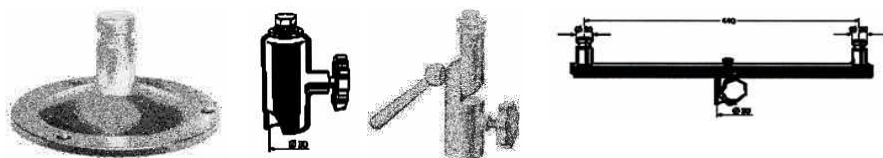

N° article	Description	Prix
05/072180	Trépied LZU 13 en aluminium extensible rapidement et avec faible encombrement dans les véhicules, hauteur 1,2 à 1,7 m, tête de fixation ø 30 mm, charge maxi 5 kg, poids 4,8 kg	Fr. 275.00
05/072450	Trépied LZU 15 en aluminium extensible rapidement et avec faible encombrement dans les véhicules, hauteur 1,23 à 5 m, dimension au sol ø 1,5 m, pour projecteur Halogène avec ou sans poignée, tête de fixation ø 30 mm, poids 15 kg	Fr. 889.00
05/072090	Plaque de fixation LZU 10/2	Fr. 53.00
05/072032	Support LZU 11 filetage M10	Fr. 72.00
05/072012	Articulation orientable verticalement LZU 11/6 filetage M10	Fr. 107.00
05/072040	Support LZU 11/7 pour installation de 2 projecteurs sur le même trépied, espacement 440 mm	Fr. 120.50

Possibilité de monter les projecteur Goliath ou halogènes page suivante