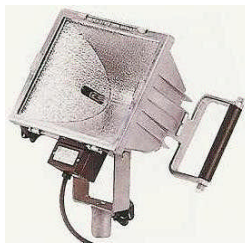

Trépied pour projecteur

N° article	Description	Prix
05/10586	Trépied en acier zingué chromé jaune extensible de 1 à 3,5 m pour projecteur Halogène	Fr. 186.30

Possibilité de monter les projecteur Goliath, halogènes page suivante

Trépied Bosch LZU pour projecteurs

N° article	Description	Prix
05/072180	Trépied LZU 13 en aluminium extensible rapidement et avec faible encombrement dans les véhicules, hauteur 1,2 à 1,7 m, tête de fixation ø 30 mm, charge maxi 5 kg, poids 4,8 kg	Fr. 275.00
05/072450	Trépied LZU 15 en aluminium extensible rapidement et avec faible encombrement dans les véhicules, hauteur 1,23 à 5 m, dimension au sol ø 1,5 m, pour projecteur Halogène avec ou sans poignée, tête de fixation ø 30 mm, poids 15 kg	Fr. 889.00
05/072090	Plaque de fixation LZU 10/2	Fr. 53.00
05/072032	Support LZU 11 filetage M10	Fr. 72.00
05/072012	Articulation orientable verticalement LZU 11/6 filetage M10	Fr. 107.00
05/072040	Support LZU 11/7 pour installation de 2 projecteurs sur le même trépied, espacement 440 mm	Fr. 120.50

Possibilité de monter les projecteur Goliath ou halogènes page suivante

Projecteur Halogène à boîtier en aluminium 230 V

N° article	Description	Prix
05/15763	Projecteur 500 W avec 5 m de câble et prise T12	Fr. 152.00
05/15767	Projecteur 1000 W avec 5 m de câble et prise T12	Fr. 227.00
05/15771	Projecteur 1500 W avec 5 m de câble et prise T12	Fr. 253.00
05/44545	Support avec vis de blocage pour fixer le projecteur sur un trépied	Fr. 88.60

Projecteur à tube fluorescent

N° article	Description	Prix
05/53028	Lampe Goliath , boîtier en caoutchouc avec support pliable intégré, noir, double isolation, résistant aux chocs, même en fonction, à l'épreuve des éclaboussures, lumière forte et agréable, ne chauffe pas, tube fluorescent à économie d'énergie, durée d'éclairage env. 8000 h, livré avec 5 m de câble en caoutchouc et fiche type 11	Fr. 182.50