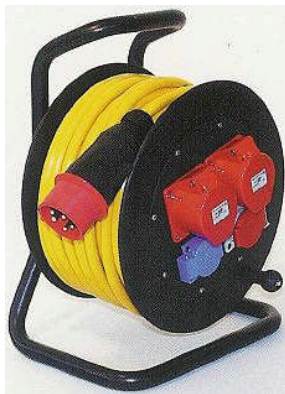

Enrouleurs de câble électrique triphasé 380 V

- Corps du rouleau robuste en butyl caoutchouc sans halogène, complètement isolé
- Support robuste en acier zingué, noir revêtement poudré
- Frein à l'intérieur de l'axe
- Haute résistance mécanique, aux UV et aux intempéries
- Très maniable, sans entretien, résistance aux chocs et au vieillissement

N° article	Description	Prix
05/42921	Tambour de câble longueur 35 m, 400 V / 16 A, avec thermo rupteur câble GIFAFLEX 5 x 1,5 mm², jaune avec : 2 prises à encastrer type 25 - 16 A 230V / 380V 1 prise à encastrer CEE 16A 400V 3P+N+E 1 fiche type 25 - 16 A 230V / 380V	Fr. 470.00

AUTRES MODELES ET FICHES SUR DEMANDE