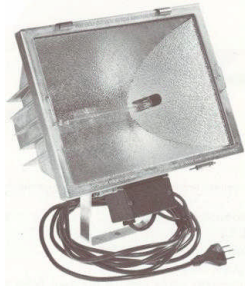

Projecteur Halogène à boîtier en aluminium 230 V

N° article	Description	Prix
05/15763	Projecteur 500 W avec 5 m de câble et prise T12	Fr. 152.00
05/15767	Projecteur 1000 W avec 5 m de câble et prise T12	Fr. 227.00
05/15771	Projecteur 1500 W avec 5 m de câble et prise T12	Fr. 253.00
05/44545	Support avec vis de blocage pour fixer le projecteur sur un trépied	Fr. 88.60