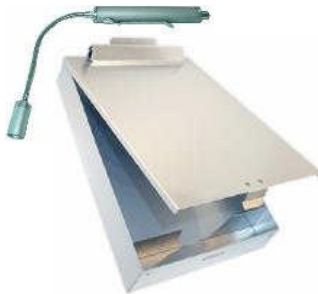

Plateau d'écriture en aluminium

N° article	Description	Prix
08/RR8512	SAUNDERS REDI-RITE plateau d'écriture avec compartiment 35 mm, compartiment pour stylos, serrure à ressort, pince solide, clip amovible pour fixer les notes. Utilisable avec baladeuse 08/PL-10	Fr. 79.00
08/PL-10	Baladeuse avec bras flexible et piles LR 3, pour plateau d'écriture	Fr. 45.00