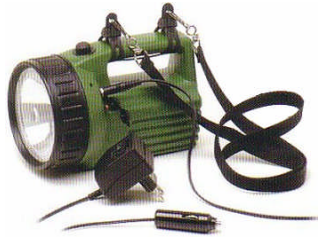

Projecteur à main rechargeable avec fonction lampe de secours

N° article	Description	Prix
08/3710	EXPLORER projecteur à main rechargeable, avec fonction lampe de secours. Alimentation 230 V 50 Hz ou 12V, protection IP43, ampoule halogène + 300% HPR 36-5,5 V - 1A, batterie rechargeable hermétique Pb 6V 4 Ah, portée lumineuse env. 500 m, réflecteur 105 mm. Livrée avec câble d'alimentation 220 V & câble 12 V avec prise allume-cigare, sangle de transport	Fr. 79.00