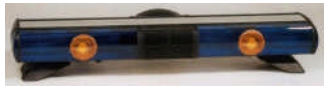

Rampes de feux

Feux à éclat doubles sur les côtés
Feux oranges clignotants de détresse
Phares de travail
Haut-parleur (100 watts) encastré dans la rampe pour sirène et annonces vocales
Pièce centrale avec texte sur plexi transparent éclairé de l'intérieur